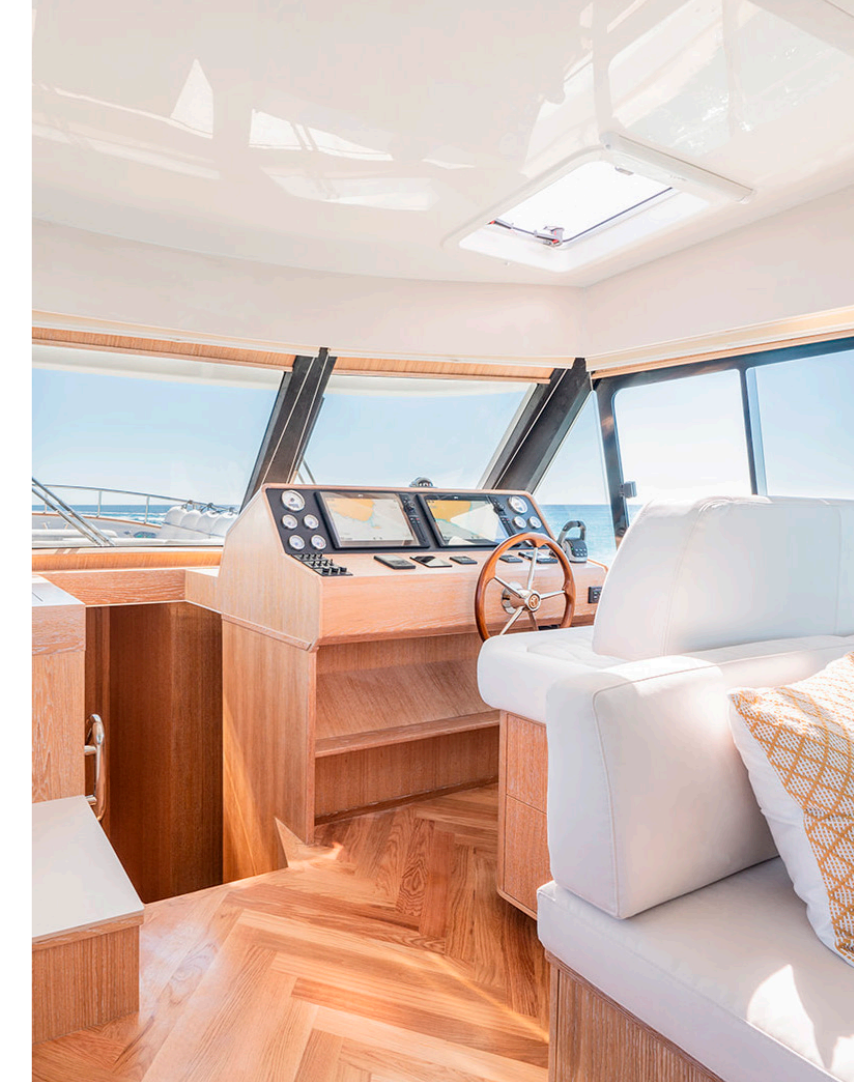

Entrammo nel salone, che dispone di un ampio divano con tavolo, una postazione di comando e un doppio accesso al ponte inferiore: uno alla cucina a poppa e l'altro alle cabine a prua.