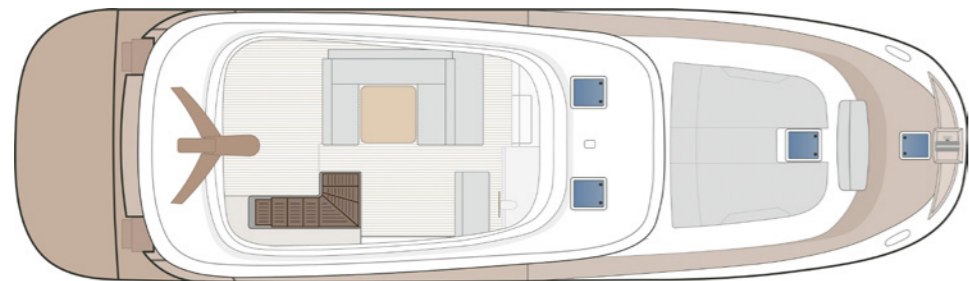

La vista a 360° dal fly-bridge ci immerge nell'orizzonte lasciando vagare lo sguardo verso l'infinito. La sua spaziosa area comprende comodi divani per 8 persone e una cucina con frigorifero incluso.

La gran bañera sirve como espacio social. Con una mesa para 6 personas, cuenta con acceso a la plataforma de baño, la cual tiene la opción de ser basculante y resulta ideal para albergar una embarcación auxiliar. Encontramos también la entrada con grandes puertas de madera de roble, al interior del Menorquín 68.

Entrammo nel salone, che dispone di un ampio divano con tavolo, una postazione di comando e un doppio accesso al ponte inferiore: uno alla cucina a poppa e l'altro alle cabine a prua.

El Menorquín 68 cuenta con tres camarotes más uno de marinería, por el cual se accede a través de la cocina. Este cuenta con baño completo propio, al igual que los dos camarotes VIP y el del armador. Cuenta además con un baño de cortesía extra.

The Menorquin 68 has three cabins plus a crew cabin, which is accessed through the kitchen. This cabin has its own full bathroom, just like the two VIP cabins and the owner's cabin. It also has an additional guest bathroom.

Il Menorquin 68 dispone di tre cabine più una cabina per l'equipaggio, accessibile dalla cucina. Questa cabina ha un bagno privato completo, così come le due cabine VIP e la cabina armatoriale. È inoltre presente un ulteriore bagno per gli ospiti.