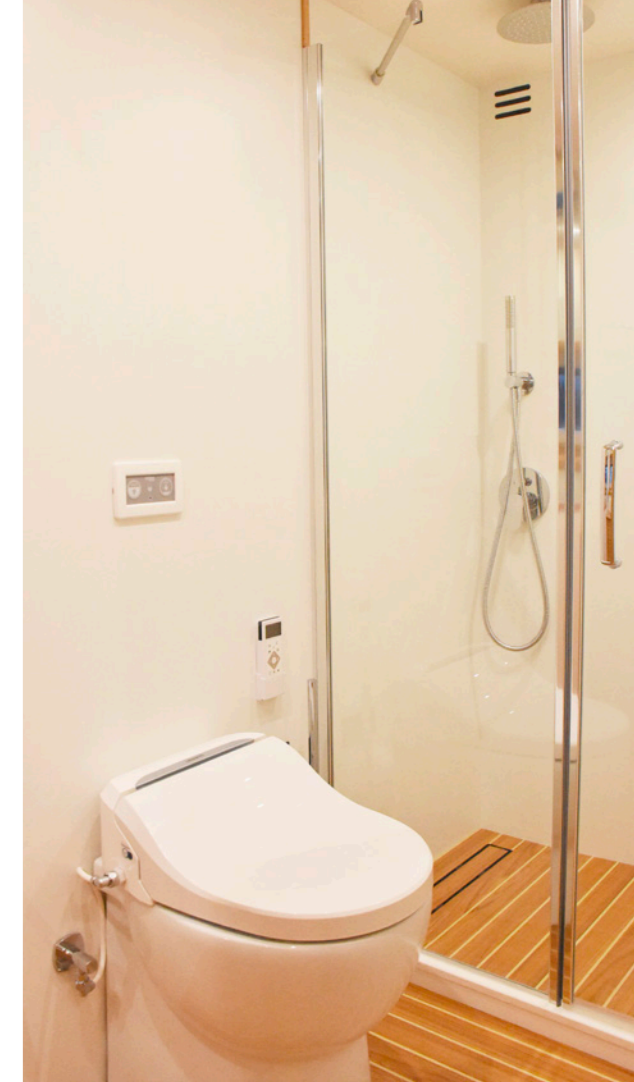

L'ampio pozzetto funge da spazio conviviale. Con un tavolo per sei persone, offre accesso alla piattaforma da bagno, che può essere inclinata verso l'esterno ed è ideale per ospitare un tender. Troviamo inoltre l'ingresso con grandi porte in rovere che conducono agli interni del Menorquín 68.

Entrammo nel salone, che dispone di un ampio divano con tavolo, una postazione di comando e un doppio accesso al ponte inferiore: uno alla cucina a poppa e l'altro alle cabine a prua.

El Menorquín 68 cuenta con tres camarotes más uno de marinería, por el cual se accede a través de la cocina. Este cuenta con baño completo propio, al igual que los dos camarotes VIP y el del armador. Cuenta además con un baño de cortesía extra.

The Menorquin 68 has three cabins plus a crew cabin, which is accessed through the kitchen. This cabin has its own full bathroom, just like the two VIP cabins and the owner's cabin. It also has an additional guest bathroom.

Il Menorquin 68 dispone di tre cabine più una cabina per l'equipaggio, accessibile dalla cucina. Questa cabina ha un bagno privato completo, così come le due cabine VIP e la cabina armatoriale. È inoltre presente un ulteriore bagno per gli ospiti.